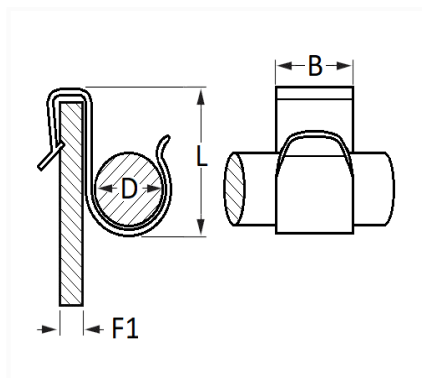

## AGRAFE MÉTAL Ø 8 → 12 mm FIXATION FAISCEAU DE CÂBLAGE

Code article	Nb de références	Nb de pièces	Conditionnement
11601	1	10	SACHET

Informations techniques	
L	17.5 mm
B	15 mm
h	17.5 mm
D	8 → 12 mm
F1	0.5 → 4.5 mm