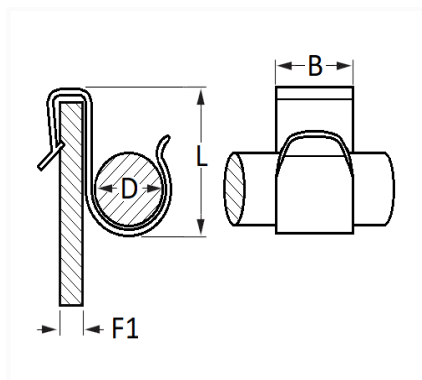

1 Allée des Bouleaux -F-95110 SANNOIS
 +33 (0)1 39 98 55 00
 info@restagraf.com

AGRAFE MÉTAL Ø 8 → 12 mm FIXATION FAISCEAU DE CÂBLAGE

Code article	Nb de références	Nb de pièces	Conditionnement
11601	1	10	SACHET

Informations techniques	
L	17.5 mm
B	15 mm
h	17.5 mm
D	8 → 12 mm
F1	0.5 → 4.5 mm

Matières

ACIER C67S - A (Recuit)

Correspondances constructeurs*

CITROËN - PEUGEOT 699112

* Informations non contractuelles données à titre indicatif