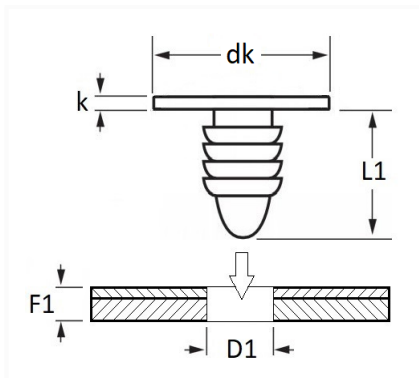

1 Allée des Bouleaux -F-95110 SANNOIS
 +33 (0)1 39 98 55 00
 info@restagraf.com

AGRAFE DE JOINT Ø 6,2 mm ANTI-SALISSURE PORTE ET CAPOT

Code article	Nb de références	Nb de pièces	Conditionnement
11584	1	30	SACHET

Informations techniques	
dk	11.8 mm
k	1.70 mm
L1	12 mm
D1	6.2 mm
F1	0.8 → 4.7 mm

Matières

POLYPROPYLENE COPOLYMERE