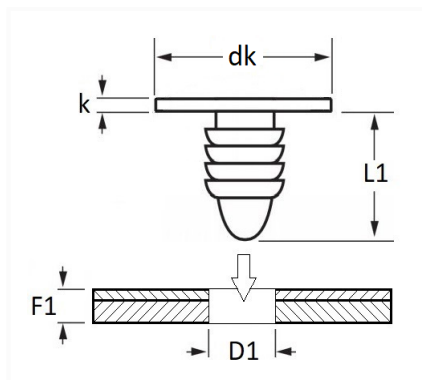

1 Allée des Bouleaux -F-95110 SANNOIS
 +33 (0)1 39 98 55 00
 info@restagraf.com

AGRAFE DE JOINT Ø 6,2 mm ANTI-SALISSURE PORTE ET CAPOT

Code article	Nb de références	Nb de pièces	Conditionnement
11584	1	30	SACHET

Informations techniques	
dk	11.8 mm
k	1.70 mm
L1	12 mm
D1	6.2 mm
F1	0.8 → 4.7 mm

Matières

POLYPROPYLENE COPOLYMERE