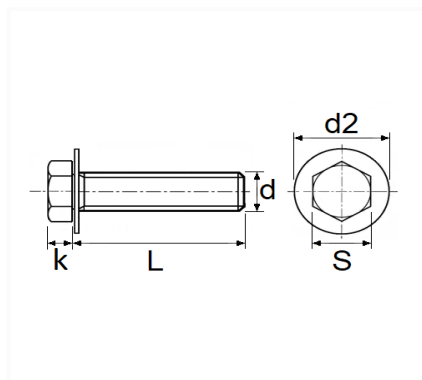

1 Allée des Bouleaux -F-95110 SANNOIS
 +33 (0)1 39 98 55 00
 info@restagraf.com

VIS TÊTE H AVEC RONDELLE ZN NOIR M6-1.00 X 25 mm CARROSSERIE

Code article	Nb de références	Nb de pièces	Conditionnement
11581	1	10	SACHET
42726	1	50	BOÎTE

Informations techniques	
s	10 mm
k	4 mm
d2	18 mm
L	25 mm
d	M6 x 1.00

Matières

ACIER XC60

Correspondances constructeurs*

CITROËN - PEUGEOT	6922H3	OPEL (Stellantis)	6922H3
-------------------	--------	-------------------	--------