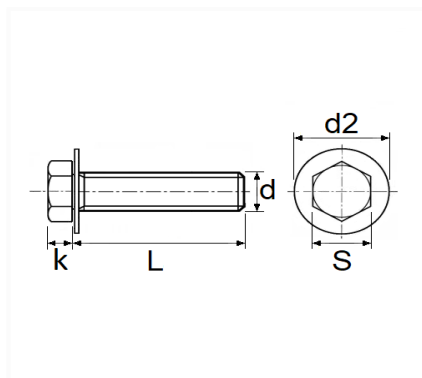

1 Allée des Bouleaux -F-95110 SANNOIS
 +33 (0)1 39 98 55 00
 info@restagraf.com

VIS TÊTE H AVEC RONDELLE ZN NOIR M6-1.00 X 25 mm CARROSSERIE

Code article	Nb de références	Nb de pièces	Conditionnement
11581	1	10	SACHET
42726	1	50	BOÎTE

Informations techniques	
s	10 mm
k	4 mm
d2	18 mm
L	25 mm
d	M6 x 1.00

Matières

ACIER XC60

Correspondances constructeurs*

CITROËN - PEUGEOT	6922H3	OPEL (Stellantis)	6922H3
-------------------	--------	-------------------	--------