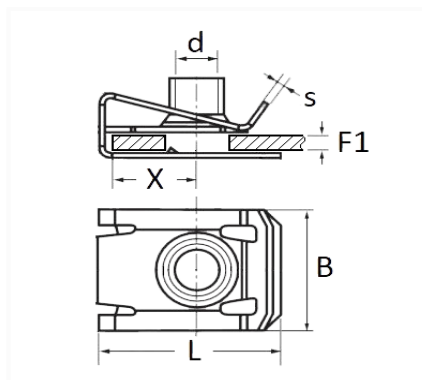

1 Allée des Bouleaux -F-95110 SANNOIS
 +33 (0)1 39 98 55 00
 info@restagraf.com

CLIP ÉCROU À Pincer M6-1.00

Code article	Nb de références	Nb de pièces	Conditionnement
11575	1	20	SACHET

Informations techniques	
L	24 mm
B	17 mm
X	11.7 mm
s	0.7 mm
d	M6 x 1.00
F1	0.5 → 4 mm