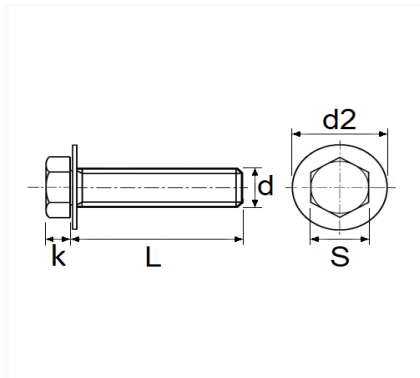

1 Allée des Bouleaux -F-95110 SANNOIS
 +33 (0)1 39 98 55 00
 info@restagraf.com

**SCHROEF MET ZESKANTKOP EN FLENS + SLUITRING M6-1.00 X 20 mm
 MOTORSPATBESCHERMING ONDER MOTOR**

Item code	Number of References	Number of pieces	Conditioning
11568	1	12	
228314	1	4	

Technical informations	
s	10 mm
k	6.5 mm
d2	22 mm
L	20 mm
d	M6 x 1.00

Materials
STAAL KLASSE 8.8

Manufacturer correspondence*			
MERCEDES-BENZ	A4159901711	NISSAN	0112100Q0L

Manufacturer correspondence*			
NISSAN	0112101Q8C	OPEL (GM) Catalogusnummer	4422839
OPEL (GM) Onderdeelnummer	93453366	RENAULT	7703602206
RENAULT	7707602011	RENAULT	7707602066