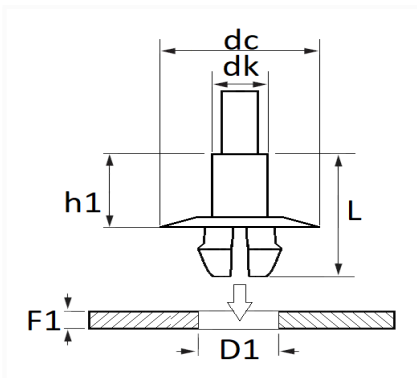

1 Allée des Bouleaux -F-95110 SANNOIS
 +33 (0)1 39 98 55 00
 info@restagraf.com

AXE À RIVER Ø 7,5 X 9 mm VITRE COULISSANTE DE PORTE

Code article	Nb de références	Nb de pièces	Conditionnement
11544	1	6	SACHET

Informations techniques	
dk	7.5 mm
h1	11.3 mm
L	17.8 mm
dc	22 mm
D1	10 mm
F1	3 mm

Matières

POLYAMIDE 66

Correspondances constructeurs*

FORD Finis	1148855	FORD N° Technique	W708459S300
------------	---------	-------------------	-------------