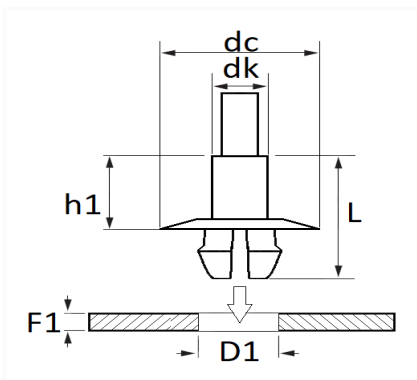

1 Allée des Bouleaux -F-95110 SANNOIS
 +33 (0)1 39 98 55 00
 info@restagraf.com

AXE À RIVER Ø 7,5 X 9 mm VITRE COULISSANTE DE PORTE

Code article	Nb de références	Nb de pièces	Conditionnement
11544	1	6	SACHET

Informations techniques	
dk	7.5 mm
h1	11.3 mm
L	17.8 mm
dc	22 mm
D1	10 mm
F1	3 mm

Matières

POLYAMIDE 66

Correspondances constructeurs*

FORD Finis	1148855	FORD N° Technique	W708459S300
------------	---------	-------------------	-------------