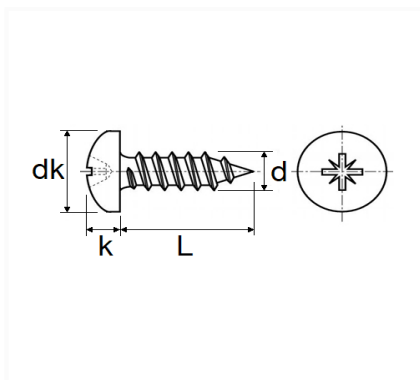

1 Allée des Bouleaux -F-95110 SANNOIS
 +33 (0)1 39 98 55 00
 info@restagraf.com

ZELFTAPPENDE SCHROEF MET GEWELFDE CILINDERKOP WIT ZINK Ø 2,9 X 9.5 mm DIN 7981

Item code	Number of References	Number of pieces	Conditioning
611	1	75	

Technical informations	
dk	5.6 mm
k	2.2 mm
L	9.5 mm
d	2.9 mm

Materials