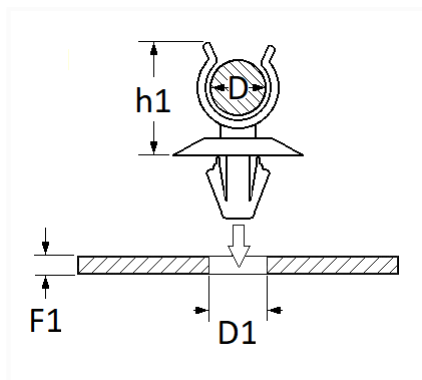

## AGRAFE DE TRINGLE BÉQUILLE DE CAPOT Ø 7 → 8 mm

Code article	Nb de références	Nb de pièces	Conditionnement
11539	1	6	SACHET

Informations techniques	
D	7 → 8 mm
h1	13.5 mm
D1	6.5 mm
F1	2 → 3 mm