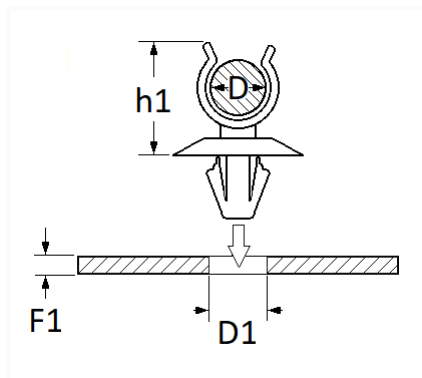

1 Allée des Bouleaux -F-95110 SANNOIS
 +33 (0)1 39 98 55 00
 info@restagraf.com

AGRAFE DE TRINGLE BÉQUILLE DE CAPOT Ø 7 → 8 mm

| Code article | Nb de références | Nb de pièces | Conditionnement |
|--------------|------------------|--------------|-----------------|
| 11539 | 1 | 6 | SACHET |

| Informations techniques | |
|-------------------------|----------|
| D | 7 → 8 mm |
| h1 | 13.5 mm |
| D1 | 6.5 mm |
| F1 | 2 → 3 mm |
| | |
| | |
| | |
| | |
| | |
| | |

Matières

POLYAMIDE 66

Correspondances constructeurs*