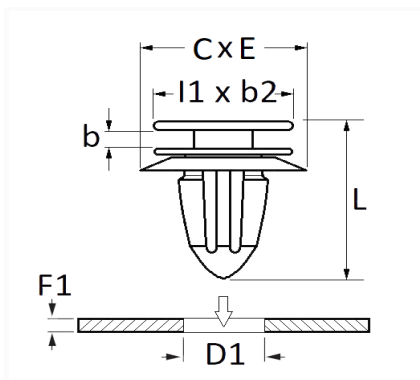

1 Allée des Bouleaux -F-95110 SANNOIS
 +33 (0)1 39 98 55 00
 info@restagraf.com

LEISTENKLEMME Ø 8,2 mm GÜRTELLINIE

Item code	Number of References	Number of pieces	Conditioning
11531	2	20	BEUTEL

Technical informations	
l1	10 mm
b2	8 mm
b	1.5 mm
L	16.5 mm
C	17.5 mm
E	10 mm
D1	8.2 mm
F1	0.7 → 1.1 mm