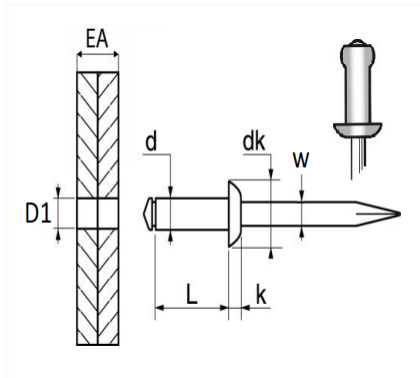

1 Allée des Bouleaux -F-95110 SANNOIS
 +33 (0)1 39 98 55 00
 info@restagraf.com

MEHRBEREICHSBLINDNIET STAHL Ø 6,3 X 14.5 mm KAROSSERIE

Item code	Number of References	Number of pieces	Conditioning
11529	1	20	BEUTEL

Technical informations	
d	6.3 mm
L	14.5 mm
dk	13.9 mm
k	2.6 mm
w	3.94 mm
EA	1.5 → 7.6 mm
D1	6.35 → 6.60 mm

Materials
STAHL

Manufacturer correspondence*	
PEUGEOT / CITROËN	7840T1

* Non contractual information given as indication