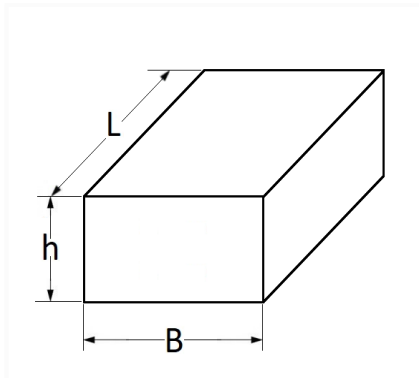

1 Allée des Bouleaux -F-95110 SANNOIS  
 +33 (0)1 39 98 55 00  
 info@restagraf.com

**KLEBEBLOCK 5 X 20 mm WINDSCHUTZSCHEIBE**

Item code	Number of References	Number of pieces	Conditioning
11528	1	12	BEUTEL

Technical informations	
L	20 mm
B	5 mm
h	5 mm

Materials
ETHYLEN-PROPYLEN-DIEN-MONO.

Manufacturer correspondence*			
ERSETZBAR FÜR CITROËN	873598	ERSETZBAR FÜR OPEL	873598

Manufacturer correspondence\*

ERSETZBAR FÜR PEUGEOT	873598	PEUGEOT / CITROËN	873541
PEUGEOT / CITROËN	873576		