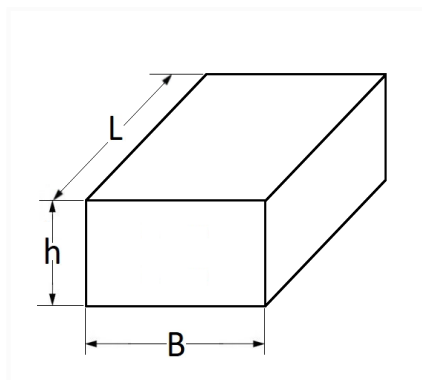

1 Allée des Bouleaux -F-95110 SANNOIS
 +33 (0)1 39 98 55 00
 info@restagraf.com

CALE ADHÉSIVE 5 x 20 mm PARE-BRISE

Code article	Nb de références	Nb de pièces	Conditionnement
11528	1	12	SACHET

Informations techniques	
L	20 mm
B	5 mm
h	5 mm