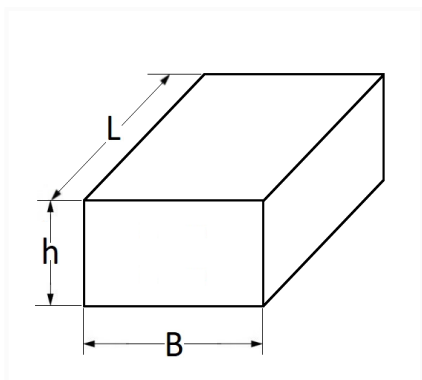

1 Allée des Bouleaux -F-95110 SANNOIS  
 +33 (0)1 39 98 55 00  
 info@restagraf.com

**CALE ADHÉSIVE 5 x 20 mm PARE-BRISE**

Code article	Nb de références	Nb de pièces	Conditionnement
11528	1	12	SACHET

Informations techniques	
L	20 mm
B	5 mm
h	5 mm