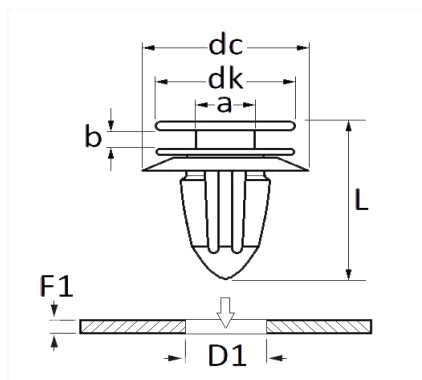

1 Allée des Bouleaux -F-95110 SANNOIS
 +33 (0)1 39 98 55 00
 info@restagraf.com

AGRAFE DE PANNEAU Ø 8,2 mm

Code article	Nb de références	Nb de pièces	Conditionnement
11527	1	8	SACHET

Informations techniques	
dk	13 mm
dc	20 mm
b	3 mm
a	4.5 mm
L	17 mm
D1	8.2 mm
F1	0.7 → 5 mm