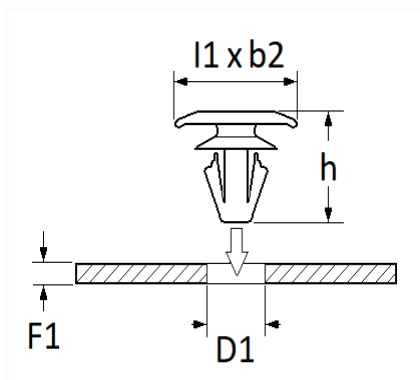

1 Allée des Bouleaux -F-95110 SANNOIS
 +33 (0)1 39 98 55 00
 info@restagraf.com

KLEM VOOR AFDICHTING Ø 5,2 → 5,5 mm VUILWERENDE STRIP VOOR PORTIER

Item code	Number of References	Number of pieces	Conditioning
11506	1	25	

Technical informations	
l1	16 mm
b2	6.5 mm
h	14.6 mm
D1	5.2 → 5.5 mm
F1	0.9 → 1.6 mm

Materials
POLYPROPYLEEN + EPDM

Manufacturer correspondence*			
ALTERNATIEF VOOR AUDI	8D0837485B	ALTERNATIEF VOOR AUDI	8D0837485D