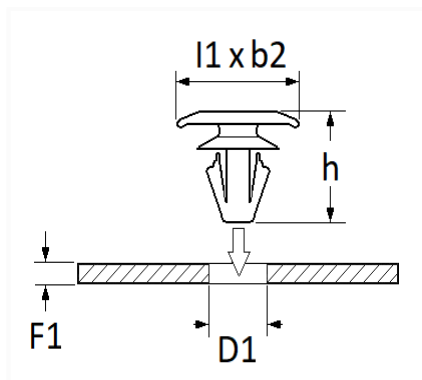

1 Allée des Bouleaux -F-95110 SANNOIS
 +33 (0)1 39 98 55 00
 info@restagraf.com

AGRAFE DE JOINT Ø 5,2 → 5,5 mm ANTI-SALISSURE PORTE

Code article	Nb de références	Nb de pièces	Conditionnement
11506	1	25	SACHET

Informations techniques	
l1	16 mm
b2	6.5 mm
h	14.6 mm
D1	5.2 → 5.5 mm
F1	0.9 → 1.6 mm

Matières

POLYPROPYLENE + EPDM

Correspondances constructeurs*

ALTERNATIVE À AUDI	8D0837485B	ALTERNATIVE À AUDI	8D0837485D
--------------------	------------	--------------------	------------