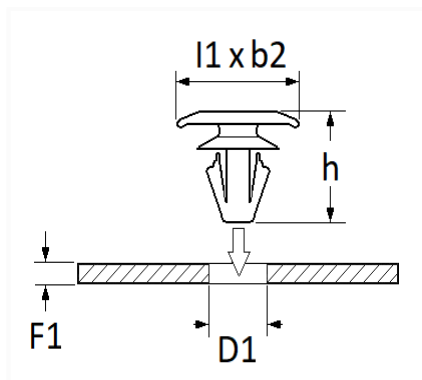

1 Allée des Bouleaux -F-95110 SANNOIS
 +33 (0)1 39 98 55 00
 info@restagraf.com

AGRAFE DE JOINT Ø 5,2 → 5,5 mm ANTI-SALISSURE PORTE

Code article	Nb de références	Nb de pièces	Conditionnement
11506	1	25	SACHET

Informations techniques	
l1	16 mm
b2	6.5 mm
h	14.6 mm
D1	5.2 → 5.5 mm
F1	0.9 → 1.6 mm

Matières
POLYPROPYLENE + EPDM

Correspondances constructeurs*			
ALTERNATIVE À AUDI	8D0837485B	ALTERNATIVE À AUDI	8D0837485D