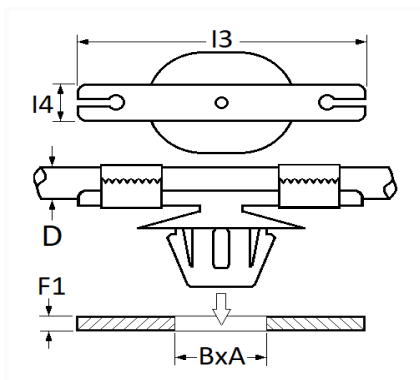

1 Allée des Bouleaux -F-95110 SANNOIS
 +33 (0)1 39 98 55 00
 info@restagraf.com

AGRAFE À ENRUBANNER 6,2 X 12,2 mm FIXATION FAISCEAU DE CÂBLAGE

| Code article | Nb de références | Nb de pièces | Conditionnement |
|--------------|------------------|--------------|-----------------|
| 11501 | 1 | 8 | SACHET |

| Informations techniques | |
|-------------------------|------------|
| I3 | 51 mm |
| I4 | 10 mm |
| B | 6.2 mm |
| A | 12.2 mm |
| F1 | 0.7 → 4 mm |
| | |
| | |
| | |
| | |
| | |

Matières

POLYAMIDE 66