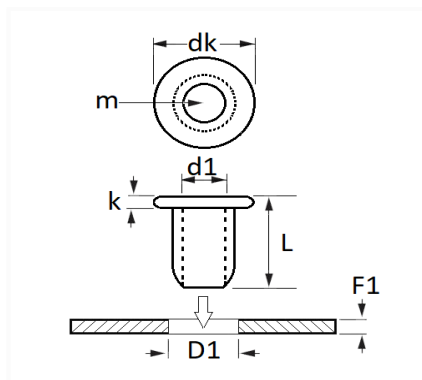

## CLIP TUBULAIRE MÉTALLO-PLASTIQUE Ø 16 mm GOUSSET DE PORTE

Code article	Nb de références	Nb de pièces	Conditionnement
11480	1	6	SACHET

Informations techniques	
dk	22 mm
k	3 mm
L	8.5 mm
d1	10 mm
m	Axe Ø 14 mm
D1	16 mm
F1	0.7 → 1.7 mm