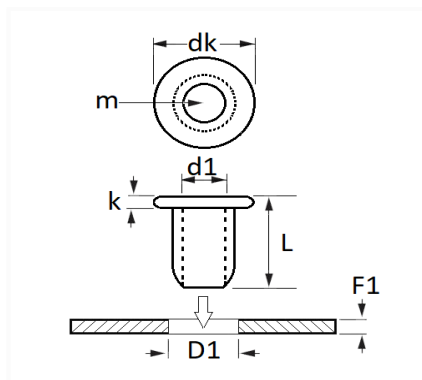

1 Allée des Bouleaux -F-95110 SANNOIS
 +33 (0)1 39 98 55 00
 info@restagraf.com

CLIP TUBULAIRE MÉTALLO-PLASTIQUE Ø 5 mm GOUSSET DE PORTE

Code article	Nb de références	Nb de pièces	Conditionnement
11473	1	10	SACHET

Informations techniques	
dk	14 mm
k	1.5 mm
L	7 mm
d1	4.6 mm
m	Axe Ø 5 mm
D1	6.8 mm
F1	0.7 mm

Matières

TPE-ACIER

Correspondances constructeurs*

AUDI	5Z0853695	B.M.W	51141852899
------	-----------	-------	-------------