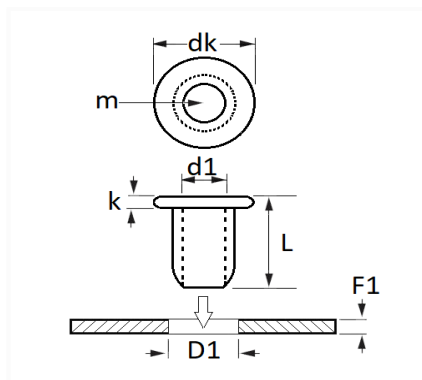

## CLIP TUBULAIRE MÉTALLO-PLASTIQUE Ø 5 mm GOUSSET DE PORTE

Code article	Nb de références	Nb de pièces	Conditionnement
11473	1	10	SACHET

Informations techniques	
dk	14 mm
k	1.5 mm
L	7 mm
d1	4.6 mm
m	Axe Ø 5 mm
D1	6.8 mm
F1	0.7 mm