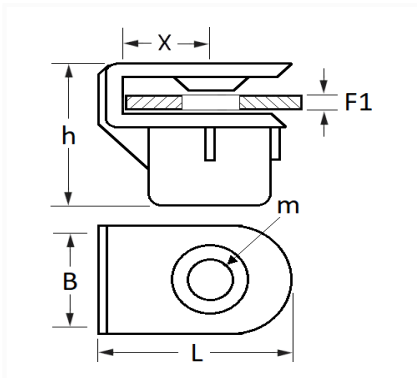

**CLIP ÉCROU PLASTIQUE Ø 6 mm FEU AVANT**

Code article	Nb de références	Nb de pièces	Conditionnement
11446	1	6	SACHET

Informations techniques	
L	18.5 mm
B	16.9 mm
h	18.9 mm
X	8.6 mm
F1	2 mm
m	Vis Matériaux Tendres Ø 6 mm