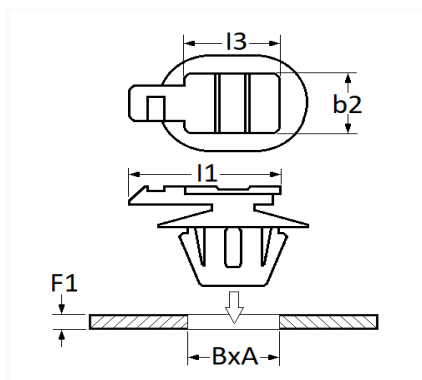

1 Allée des Bouleaux -F-95110 SANNOIS
 +33 (0)1 39 98 55 00
 info@restagraf.com

AGRAFE SUPPORT DE CONNECTEUR 6,2 X 12,2 mm

Code article	Nb de références	Nb de pièces	Conditionnement
11445	1	12	SACHET

Informations techniques	
l1	21 mm
b2	10.15 mm
l3	11 mm
B	6.2 mm
A	12.2 mm
F1	0.7 → 5 mm