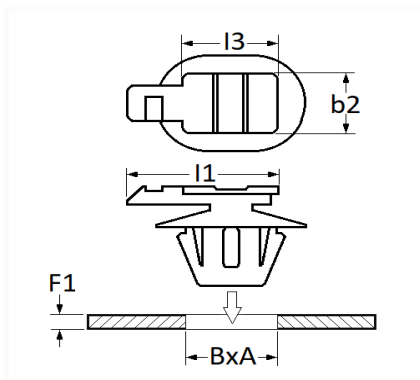

1 Allée des Bouleaux -F-95110 SANNOIS
 +33 (0)1 39 98 55 00
 info@restagraf.com

AGRAFE SUPPORT DE CONNECTEUR 6,2 X 12,2 mm

Code article	Nb de références	Nb de pièces	Conditionnement
11445	1	12	SACHET

Informations techniques	
l1	21 mm
b2	10.15 mm
l3	11 mm
B	6.2 mm
A	12.2 mm
F1	0.7 → 5 mm