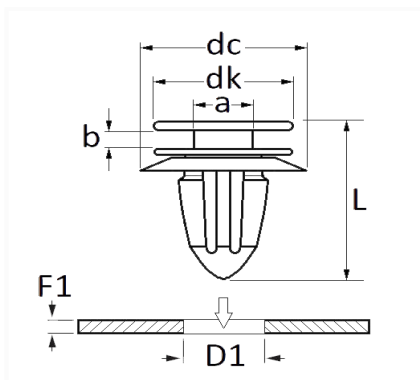

1 Allée des Bouleaux -F-95110 SANNOIS
 +33 (0)1 39 98 55 00
 info@restagraf.com

LEISTENKLEMME Ø 8 → 8,2 mm SEITENWAND HINTEN

| Item code | Number of References | Number of pieces | Conditioning |
|-----------|----------------------|------------------|--------------|
| 11435 | 1 | 12 | BEUTEL |

| Technical informations | |
|------------------------|------------|
| dk | 8 mm |
| dc | 12 mm |
| b | 1.9 mm |
| a | 5 mm |
| L | 15.9 mm |
| D1 | 8 → 8.2 mm |
| F1 | 0.7 mm |
| | |
| | |
| | |

| |
|------------------------|
| Materials |
| COPOLYMERES POLYACETAT |