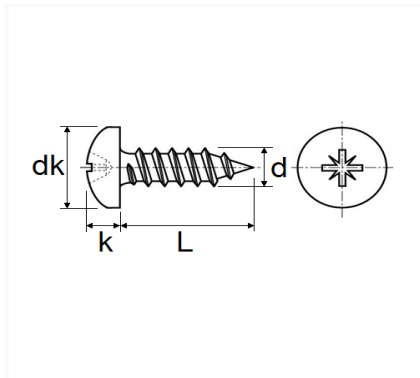

1 Allée des Bouleaux -F-95110 SANNOIS
 +33 (0)1 39 98 55 00
 info@restagraf.com

ZELFTAPPENDE SCHROEF MET GEWELFDE CILINDERKOP WIT ZINK Ø 3,9 X 19 mm DIN 7981

Item code	Number of References	Number of pieces	Conditioning
608	1	50	

Technical informations	
dk	7.3 mm
k	2.7 mm
L	19 mm
d	3.9 mm

Manufacturer correspondence*	
RENAULT	7703016081

* Non contractual information given as indication