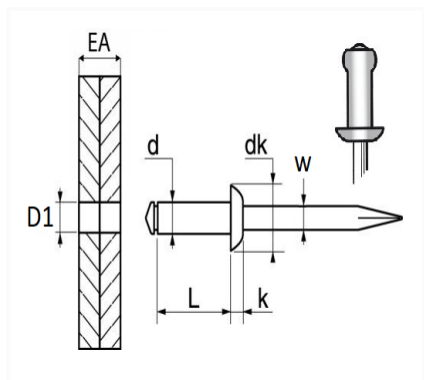

1 Allée des Bouleaux -F-95110 SANNOIS
 +33 (0)1 39 98 55 00
 info@restagraf.com

NIET ALUMINIUM GROßER KOPF Ø 4,8 X 10,8 mm KAROSSERIE

Item code	Number of References	Number of pieces	Conditioning
11430	1	20	BEUTEL

Technical informations	
d	4.8 mm
L	10.8 mm
dk	16 mm
k	2 mm
w	2.9 mm
EA	0 → 6.4 mm
D1	5 mm

Materials
ALUMINIUM/STAHLSTANGE

Manufacturer correspondence*			
RENAULT	7705096011	RENAULT	8200962613

* Non contractual information given as indication