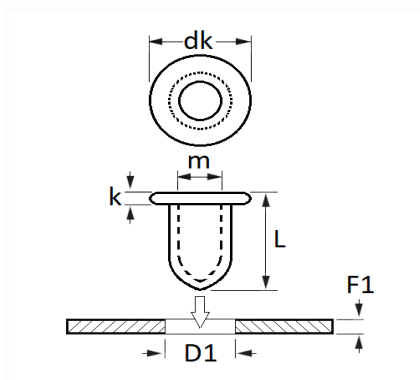

1 Allée des Bouleaux -F-95110 SANNOIS  
 +33 (0)1 39 98 55 00  
 info@restagraf.com

PLASTIC GROMMET Ø 8,2 mm MONOGRAM AND DOOR GUSSET

Item code	Number of References	Number of pieces	Conditioning
11423	1	8	BAG

Technical informations	
dk	13 mm
k	1.6 mm
L	13.8 mm
m	Pion / Rotule Ø 5.5 mm
D1	8.2 mm
F1	0.7 → 3 mm

Materials
POLYAMIDE 66

Manufacturer correspondence*			
ALTERNATIVE TO RENAULT	7705096040	MERCEDES-BENZ	A4539980185