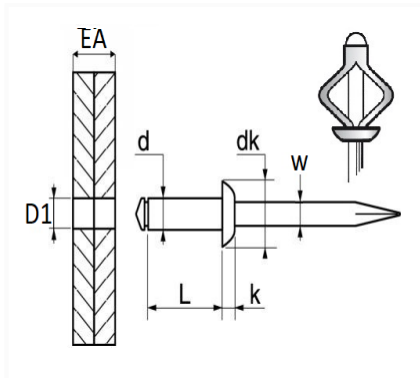

BLINDNIET AUFWEITEND GROßER KOPF Ø 4,8 X 19,8 mm

Item code	Number of References	Number of pieces	Conditioning
11421	1	30	BEUTEL
42659	1	100	BEHÄLTER
228450	1	4	BLISTER

Technical informations	
d	4.8 mm
L	19.8 mm
dk	12 mm
k	1.9 mm
w	2.64 mm
EA	3 → 9.5 mm
D1	5 → 5.2 mm