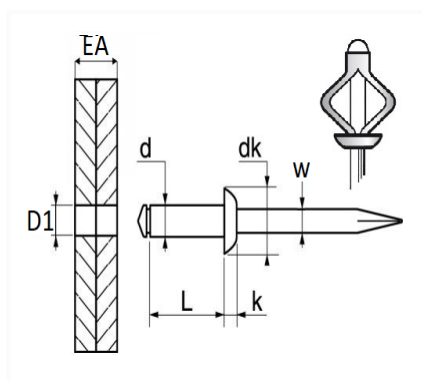

1 Allée des Bouleaux -F-95110 SANNOIS
 +33 (0)1 39 98 55 00
 info@restagraf.com

BLINDNIET AUFWEITEND GROßER KOPF Ø 4,8 X 19,8 mm

Item code	Number of References	Number of pieces	Conditioning
11421	1	30	BEUTEL
42659	1	100	BEHÄLTER
228450	1	4	BLISTER

Technical informations	
d	4.8 mm
L	19.8 mm
dk	12 mm
k	1.9 mm
w	2.64 mm
EA	3 → 9.5 mm
D1	5 → 5.2 mm

Materials
ALUMINIUM

Manufacturer correspondence*	
RENAULT	7701054372

* Non contractual information given as indication