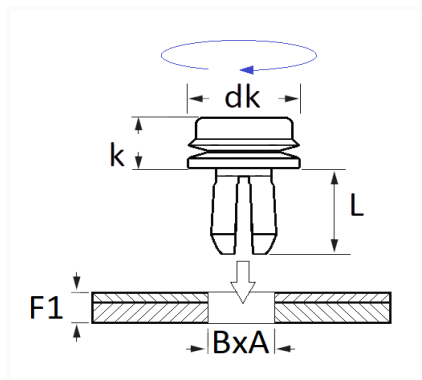

1 Allée des Bouleaux -F-95110 SANNOIS
 +33 (0)1 39 98 55 00
 info@restagraf.com

AGRAFE 1/4 DE TOUR CARÉNAGE SUR MOTEUR

Code article	Nb de références	Nb de pièces	Conditionnement
11404	1	6	SACHET

Informations techniques	
dk	18 mm
k	2.6 mm
L	20 mm
B	9.2 mm
A	11.2 mm
F1	1.5 → 3 mm