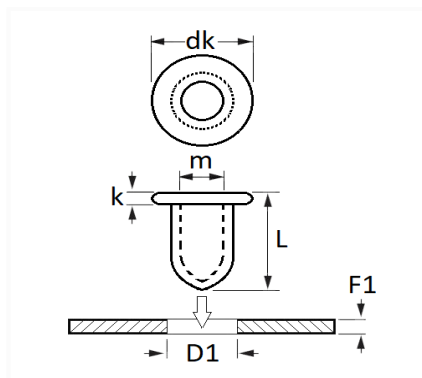

## TÉTINE PLASTIQUE Ø 8,2 mm MONOGRAMME ET GOUSSET DE PORTE

Code article	Nb de références	Nb de pièces	Conditionnement
11392	1	8	SACHET

Informations techniques	
dk	12 mm
k	2.8 mm
L	14.3 mm
m	Pion / Rotule Ø 5.5 mm
D1	8.2 → 8.5 mm
F1	0.7 → 2.5 mm