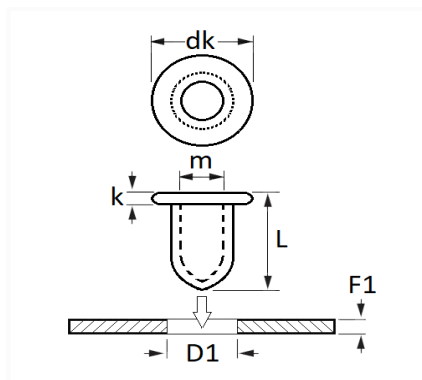

1 Allée des Bouleaux -F-95110 SANNOIS
 +33 (0)1 39 98 55 00
 info@restagraf.com

KUNSTSTOFFHÜLSE Ø 8,2 mm MONOGRAMM UND TÜRKNOTENBLECH

Item code	Number of References	Number of pieces	Conditioning
11392	1	8	BEUTEL

Technical informations	
dk	12 mm
k	2.8 mm
L	14.3 mm
m	Pion / Rotule Ø 5.5 mm
D1	8.2 → 8.5 mm
F1	0.7 → 2.5 mm

Materials

POLYSTYROL-POLYETHYLEN-BUTYL

Manufacturer correspondence*

PEUGEOT / CITROËN	9025W0	RENAULT	7703081224
-------------------	--------	---------	------------