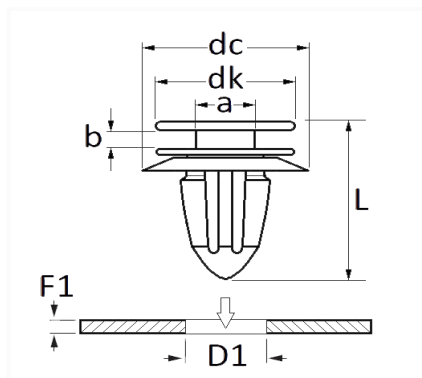

AGRAFE DE PANNEAU Ø 7,5 → 8 mm GRILLE DE BAIE D'AUVENT

Code article	Nb de références	Nb de pièces	Conditionnement
11389	1	8	SACHET

Informations techniques	
dk	10 mm
dc	18 mm
b	3.5 mm
a	4 mm
L	16 mm
D1	7.5 → 8 mm
F1	2 → 3 mm