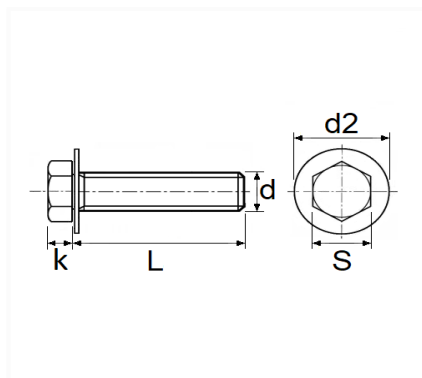

1 Allée des Bouleaux -F-95110 SANNOIS
 +33 (0)1 39 98 55 00
 info@restagraf.com

VIS TÊTE H À EMBASE AVEC RONDELLE M6-1.00 X 30 mm BOUCLIER ET CARÉNAGE SOUS MOTEUR

Code article	Nb de références	Nb de pièces	Conditionnement
11384	1	25	SACHET
42725	1	50	BOÎTE

Informations techniques	
s	10 mm
k	6.3 mm
d2	24 mm
L	30 mm
d	M6 x 1.00

Correspondances constructeurs*

RENAULT

7703602059

* Informations non contractuelles données à titre indicatif