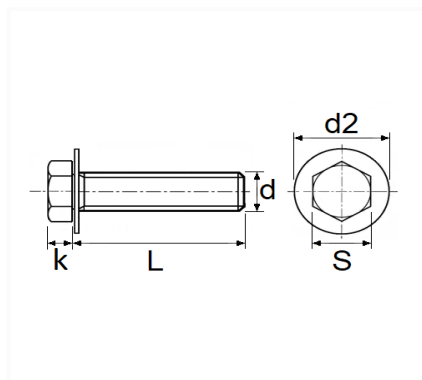

1 Allée des Bouleaux -F-95110 SANNOIS
 +33 (0)1 39 98 55 00
 info@restagraf.com

VIS TÊTE H À EMBASE AVEC RONDELLE M6-1.00 X 30 mm BOUCLIER ET CARÉNAGE SOUS MOTEUR

Code article	Nb de références	Nb de pièces	Conditionnement
11384	1	25	SACHET
42725	1	50	BOÎTE

Informations techniques	
s	10 mm
k	6.3 mm
d2	24 mm
L	30 mm
d	M6 x 1.00

Correspondances constructeurs*

RENAULT

7703602059

* Informations non contractuelles données à titre indicatif