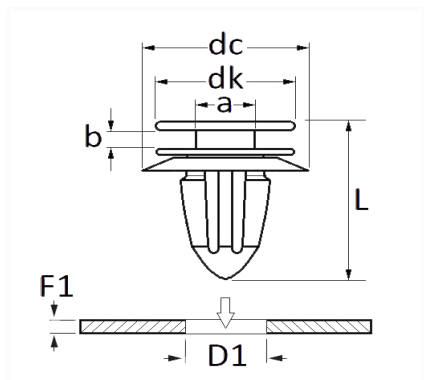

1 Allée des Bouleaux -F-95110 SANNOIS
 +33 (0)1 39 98 55 00
 info@restagraf.com

AGRAFE DE PANNEAU Ø 8,2 mm

Code article	Nb de références	Nb de pièces	Conditionnement
11376	1	15	SACHET
228083	1	5	BLISTER

Informations techniques	
dk	12.5 mm
dc	18 mm
b	2.2 mm
a	6 mm
L	19.2 mm
D1	8.2 mm
F1	0.7 → 3 mm

Matières

POLYACETAL

Correspondances constructeurs*

CITROËN - PEUGEOT	8337GT	RENAULT	7701066964
-------------------	--------	---------	------------