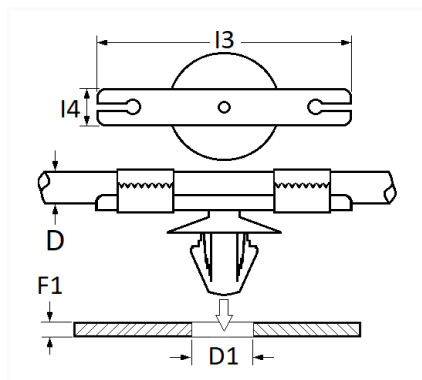

## AGRAFE À ENRUBANNER Ø 6,5 mm FIXATION FAISCEAU DE CÂBLAGE

Code article	Nb de références	Nb de pièces	Conditionnement
11375	1	12	SACHET

Informations techniques	
I3	35.8 mm
I4	10 mm
D1	6.5 mm
F1	0.6 → 5.1 mm