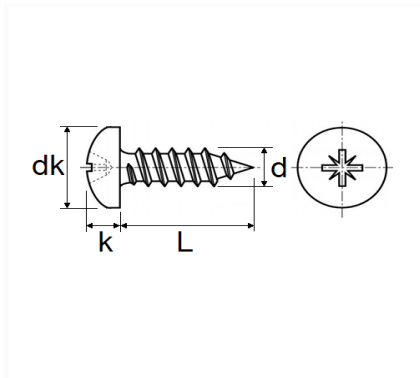

1 Allée des Bouleaux -F-95110 SANNOIS
 +33 (0)1 39 98 55 00
 info@restagraf.com

ZELFTAPPENDE SCHROEF MET GEWELFDE CILINDERKOP WIT ZINK Ø 3,5 X 9.5 mm DIN 7981

Item code	Number of References	Number of pieces	Conditioning
606	1	60	

Technical informations	
dk	6.7 mm
k	2.5 mm
L	9.5 mm
d	3.5 mm

Materials
STAAL