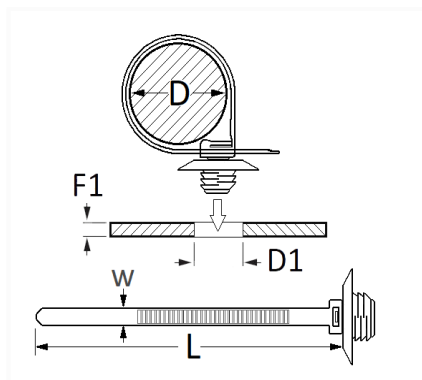

1 Allée des Bouleaux -F-95110 SANNOIS
 +33 (0)1 39 98 55 00
 info@restagraf.com

LANIÈRE À ANCRAGE 114 X 4 mm Ø 6,5 mm

Code article	Nb de références	Nb de pièces	Conditionnement
11355	1	10	SACHET

Informations techniques	
L	114 mm
W	4 mm
D	0.5 → 25 mm
D1	6.5 mm
F1	0.5 → 1.3 mm

Matières

POLYAMIDE 66

Correspondances constructeurs*

VOLKSWAGEN

WHT003422

* Informations non contractuelles données à titre indicatif