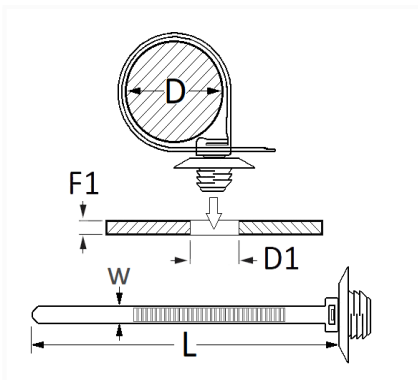

1 Allée des Bouleaux -F-95110 SANNOIS
 +33 (0)1 39 98 55 00
 info@restagraf.com

LANIÈRE À ANCRAGE 114 X 4 mm Ø 6,5 mm

Code article	Nb de références	Nb de pièces	Conditionnement
11355	1	10	SACHET

Informations techniques	
L	114 mm
W	4 mm
D	0.5 → 25 mm
D1	6.5 mm
F1	0.5 → 1.3 mm

Matières

POLYAMIDE 66

Correspondances constructeurs*

VOLKSWAGEN

WHT003422

* Informations non contractuelles données à titre indicatif