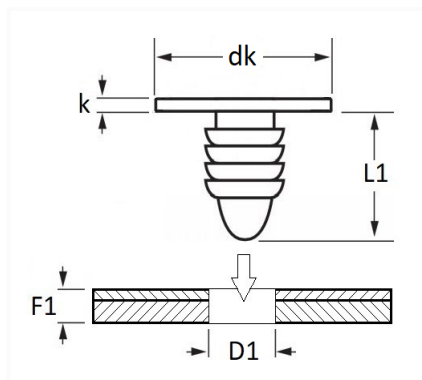

1 Allée des Bouleaux -F-95110 SANNOIS
 +33 (0)1 39 98 55 00
 info@restagraf.com

KLEM VOOR AFDICHTING Ø 5,2 mm VUILWERENDE STRIP VOOR PORTIER

| Item code | Number of References | Number of pieces | Conditioning |
|-----------|----------------------|------------------|--------------|
| 11337 | 1 | 20 | |

| Technical informations | |
|------------------------|------------|
| dk | 11 mm |
| k | 1.5 mm |
| L1 | 9.8 mm |
| D1 | 5.2 mm |
| F1 | 2.5 → 4 mm |
| | |
| | |
| | |
| | |
| | |

| |
|------------------------|
| Materials |
| POLYACETAAL COPOLYMEER |