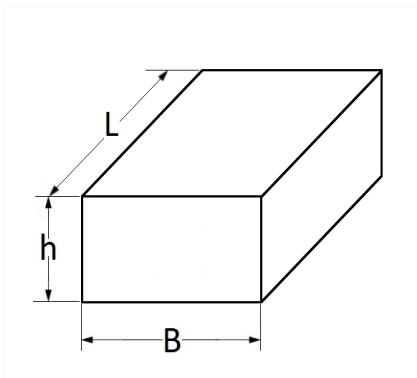

1 Allée des Bouleaux -F-95110 SANNOIS
 +33 (0)1 39 98 55 00
 info@restagraf.com

KLEM MET KLEEFSTROOK 7 X 10 mm VOORRUIT

Item code	Number of References	Number of pieces	Conditioning
11334	1	12	

Technical informations	
L	10 mm
B	10 mm
h	7 mm