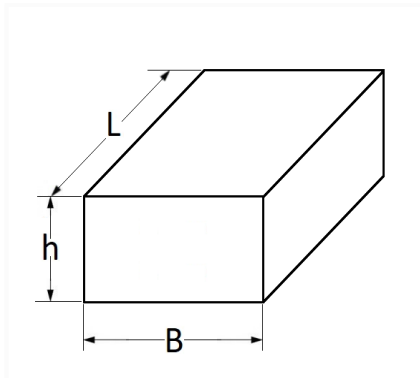

CALE ADHÉSIVE 7 x 10 PARE-BRISE

Code article	Nb de références	Nb de pièces	Conditionnement
11334	1	12	SACHET

Informations techniques	
L	10 mm
B	10 mm
h	7 mm

Matières
CAOUTCHOUC

Correspondances constructeurs*			
ALTERNATIVE À RENAULT	8200410679	RENAULT	8200158100