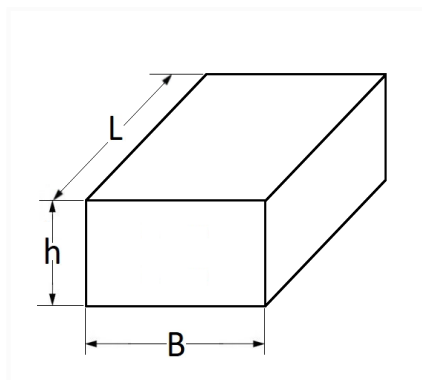

1 Allée des Bouleaux -F-95110 SANNOIS
 +33 (0)1 39 98 55 00
 info@restagraf.com

CALE ADHÉSIVE 7 x 10 PARE-BRISE

Code article	Nb de références	Nb de pièces	Conditionnement
11334	1	12	SACHET

Informations techniques	
L	10 mm
B	10 mm
h	7 mm