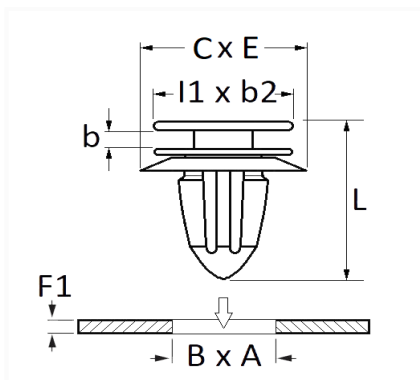

1 Allée des Bouleaux -F-95110 SANNOIS
 +33 (0)1 39 98 55 00
 info@restagraf.com

AGRAFE DE PANNEAU 8,2 X 20 mm

Code article	Nb de références	Nb de pièces	Conditionnement
11321	1	10	SACHET

Informations techniques	
l1	20.2 mm
b2	17 mm
C	28 mm
E	14 mm
b	2 mm
L	16.8 mm
B	8 mm
A	20 mm
F1	0.7 → 1.2 mm