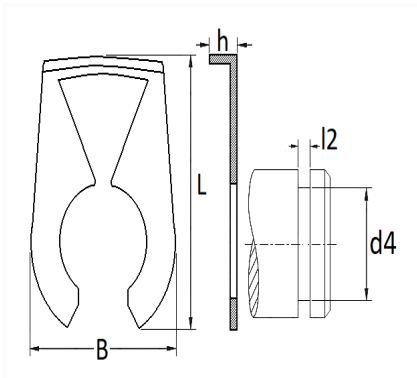

**ARRÊT D'AXE Ø 7 mm POUR VITRE COULISSANTE DE PORTE**

| Code article | Nb de références | Nb de pièces | Conditionnement |
|--------------|------------------|--------------|-----------------|
| 11319        | 1                | 6            | SACHET          |

| Informations techniques |        |
|-------------------------|--------|
| L                       | 40 mm  |
| B                       | 20 mm  |
| h                       | 9.5 mm |
| d4                      | 7 mm   |
| l2                      | 2.1 mm |
|                         |        |
|                         |        |
|                         |        |
|                         |        |
|                         |        |