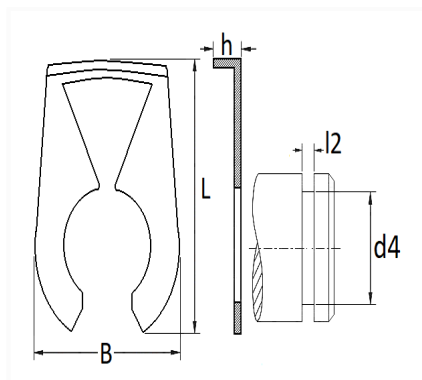

1 Allée des Bouleaux -F-95110 SANNOIS
 +33 (0)1 39 98 55 00
 info@restagraf.com

ARRÊT D'AXE Ø 7 mm POUR VITRE COULISSANTE DE PORTE

Code article	Nb de références	Nb de pièces	Conditionnement
11319	1	6	SACHET

Informations techniques	
L	40 mm
B	20 mm
h	9.5 mm
d4	7 mm
l2	2.1 mm

Matières

POLYACETAL COPOLYMERE

Correspondances constructeurs*

CITROËN - PEUGEOT	9159A5	DS AUTOMOBILES	9684030680
-------------------	--------	----------------	------------