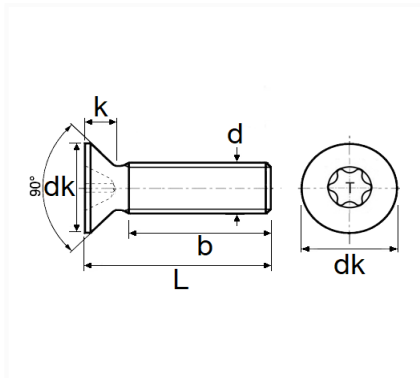

1 Allée des Bouleaux -F-95110 SANNOIS
 +33 (0)1 39 98 55 00
 info@restagraf.com

VERZONKEN SCHROEF ZWART ZINK M6-1.00 X 18 mm PORTIERSLUITING

Item code	Number of References	Number of pieces	Conditioning
11287	1	20	

Technical informations	
dk	11.5 mm
k	7 mm
L	18 mm
b	10 mm
d	M6 x 1.00

Manufacturer correspondence*			
NISSAN	0143300QAE	RENAULT	7703005109

* Non contractual information given as indication