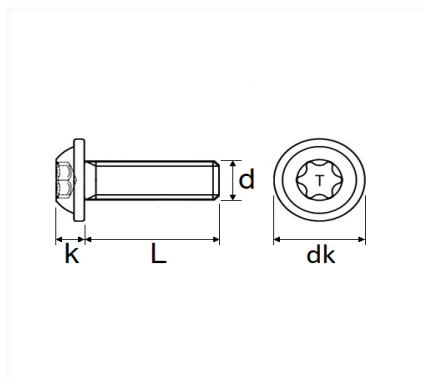

1 Allée des Bouleaux -F-95110 SANNOIS
 +33 (0)1 39 98 55 00
 info@restagraf.com

VIS RLX ZN NOIR M6-1.00 X 20 mm

Code article	Nb de références	Nb de pièces	Conditionnement
11280	1	12	SACHET

Informations techniques	
dk	13.2 mm
k	3.5 mm
L	20 mm
d	M6 x 1.00
T	X30