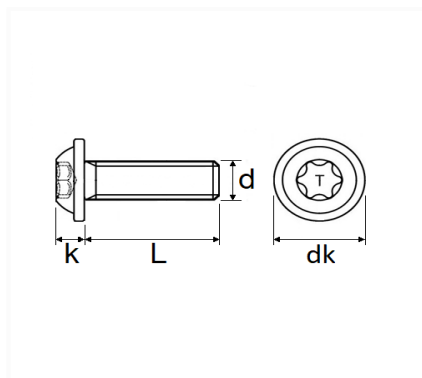

1 Allée des Bouleaux -F-95110 SANNOIS
 +33 (0)1 39 98 55 00
 info@restagraf.com

VIS RLX ZN NOIR M6-1.00 X 20 mm

Code article	Nb de références	Nb de pièces	Conditionnement
11280	1	12	SACHET

Informations techniques	
dk	13.2 mm
k	3.5 mm
L	20 mm
d	M6 x 1.00
T	X30