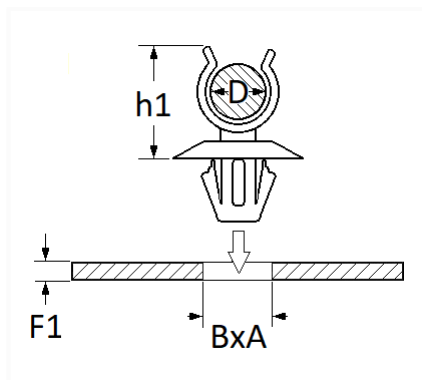

1 Allée des Bouleaux -F-95110 SANNOIS
 +33 (0)1 39 98 55 00
 info@restagraf.com

AGRAFE DE TRINGLE BÉQUILLE DE CAPOT Ø 7,2 mm

Code article	Nb de références	Nb de pièces	Conditionnement
11269	1	3	SACHET

Informations techniques	
D	7.2 mm
h1	15 mm
B	6.1 mm
A	16.2 mm
F1	0.7 → 1 mm