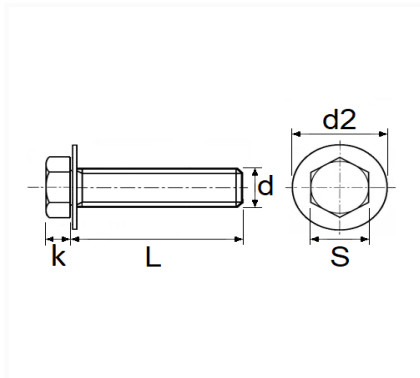

1 Allée des Bouleaux -F-95110 SANNOIS  
 +33 (0)1 39 98 55 00  
 info@restagraf.com

**SCHROEF MET ZESKANTKOP EN FLENS + SLUITRING M6-1.00 X 20 mm  
 CARROSSERIE**

Item code	Number of References	Number of pieces	Conditioning
11226	1	25	
42724	1	100	

Technical informations	
s	10 mm
k	6.5 mm
d2	18 mm
L	20 mm
d	M6 x 1.00

Manufacturer correspondence*			
NISSAN	0145600Q0E	NISSAN	4760400QAA
RENAULT	7703602054	RENAULT	7703602282

\* Non contractual information given as indication