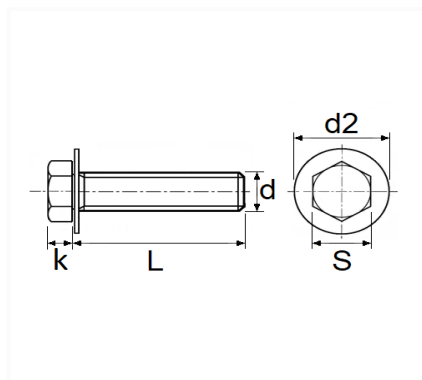

1 Allée des Bouleaux -F-95110 SANNOIS
 +33 (0)1 39 98 55 00
 info@restagraf.com

VIS TÊTE H À EMBASE AVEC RONDELLE M6-1.00 X 20 mm CARROSSERIE

Code article	Nb de références	Nb de pièces	Conditionnement
11226	1	25	SACHET
42724	1	100	BOÎTE

Informations techniques	
s	10 mm
k	6.5 mm
d2	18 mm
L	20 mm
d	M6 x 1.00

Correspondances constructeurs*

NISSAN	0145600Q0E	NISSAN	4760400QAA
RENAULT	7703602054	RENAULT	7703602282

* Informations non contractuelles données à titre indicatif