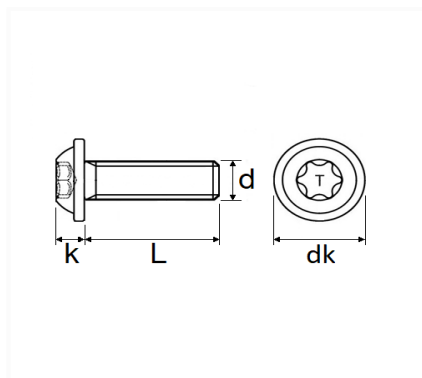

1 Allée des Bouleaux -F-95110 SANNOIS
 +33 (0)1 39 98 55 00
 info@restagraf.com

VIS CBLX TÊTE LARGE ZN NOIR M6-1.00 X 18 mm SERRURE DE PORTE

Code article	Nb de références	Nb de pièces	Conditionnement
11220	1	15	SACHET

Informations techniques	
dk	18 mm
k	2 mm
L	18.4 mm
d	M6 x 1.00
T	X30

Correspondances constructeurs*

NISSAN	0112101Q2K	NISSAN	0143200Q0E
RENAULT	7703006286	RENAULT	7703006349
RENAULT	7707006002		

* Informations non contractuelles données à titre indicatif