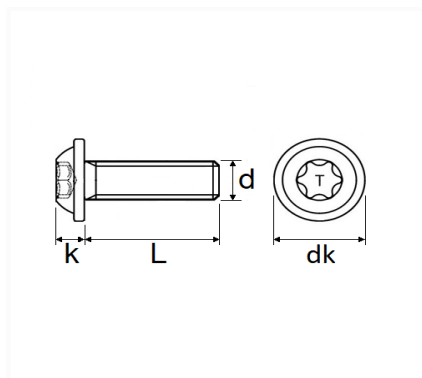

**SCHROEF MET BREDE GEWELFDE CILINDRISCHE ZESKANTKOP ZWART ZINK
 M6-1.00 X 18 mm PORTIERSLUITING**

Item code	Number of References	Number of pieces	Conditioning
11220	1	15	

Technical informations	
dk	18 mm
k	2 mm
L	18.4 mm
d	M6 x 1.00
T	X30