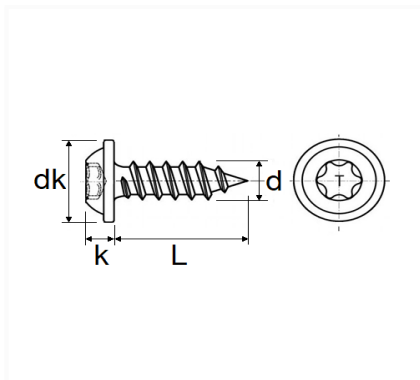

1 Allée des Bouleaux -F-95110 SANNOIS
 +33 (0)1 39 98 55 00
 info@restagraf.com

SCHRAUBE INNENRAUMVERKLEIDUNG Ø 5 X 16 mm

| Item code | Number of References | Number of pieces | Conditioning |
|-----------|----------------------|------------------|--------------|
| 11213 | 1 | 25 | BEUTEL |
| 42658 | 1 | 100 | BEHÄLTER |
| 228246 | 1 | 5 | BLISTER |

| Technical informations | |
|------------------------|---------|
| dk | 14.5 mm |
| k | 3 mm |
| L | 16 mm |
| d | 5 mm |
| T | X20 |
| | |
| | |
| | |
| | |
| | |

| Materials |
|-----------|
| STAHL |