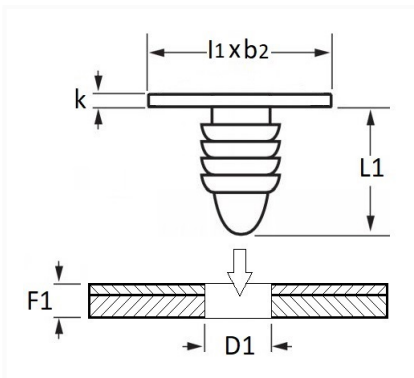

1 Allée des Bouleaux -F-95110 SANNOIS
 +33 (0)1 39 98 55 00
 info@restagraf.com

AGRAFE DE JOINT Ø 4,6 → 4,8 mm ANTI-SALISSURE PORTE ET CAPOT

Code article	Nb de références	Nb de pièces	Conditionnement
11205	1	30	SACHET

Informations techniques	
l1	12.7 mm
b2	5 mm
k	2.3 mm
L1	8.4 mm
D1	4.6 → 4.8 mm
F1	0.8 → 4 mm

Matières

POLYAMIDE 66

Correspondances constructeurs*

VOLKSWAGEN 251823717

* Informations non contractuelles données à titre indicatif