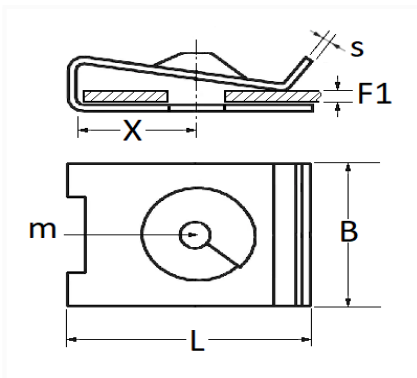

CLIP ÉCROU À PINCER Ø 4,8 mm CARTER D'AILE / PARE-BOUE

Code article	Nb de références	Nb de pièces	Conditionnement
11186	1	10	SACHET

Informations techniques	
L	13 mm
B	11 mm
X	6.3 mm
s	0.6 mm
F1	1.5 → 2.5 mm
m	Vis à Tôle Ø 4.8 mm

Matières

INOX

Correspondances constructeurs*

VOLKSWAGEN

N90825101

* Informations non contractuelles données à titre indicatif