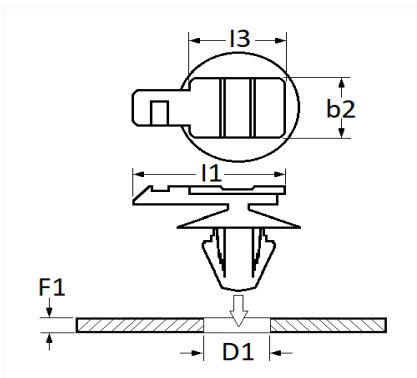

**AGRAFE SUPPORT DE CONNECTEUR Ø 6,5 → 6,7 mm**

Code article	Nb de références	Nb de pièces	Conditionnement
11178	1	15	SACHET

Informations techniques	
I1	22 mm
b2	10.4 mm
I3	12 mm
D1	6.5 mm
F1	0.8 → 2.5 mm