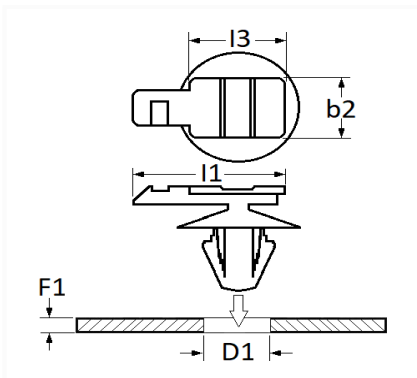

1 Allée des Bouleaux -F-95110 SANNOIS
 +33 (0)1 39 98 55 00
 info@restagraf.com

AGRAFE SUPPORT DE CONNECTEUR Ø 6,5 → 6,7 mm

Code article	Nb de références	Nb de pièces	Conditionnement
11178	1	15	SACHET

Informations techniques	
I1	22 mm
b2	10.4 mm
I3	12 mm
D1	6.5 mm
F1	0.8 → 2.5 mm