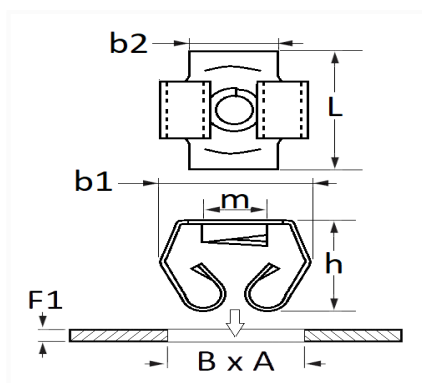

## CLIP ÉCROU À PRESSIONNER Ø 4,8 mm CARÉNAGE SOUS MOTEUR

Code article	Nb de références	Nb de pièces	Conditionnement
11169	1	8	SACHET

Informations techniques	
L	14.3 mm
b1	13.5 mm
b2	11 mm
h	9 mm
m	Vis à Tôle Ø 4.8 mm
B	12.7 → 13 mm
A	12.7 → 13 mm
F1	0.8 → 1.6 mm