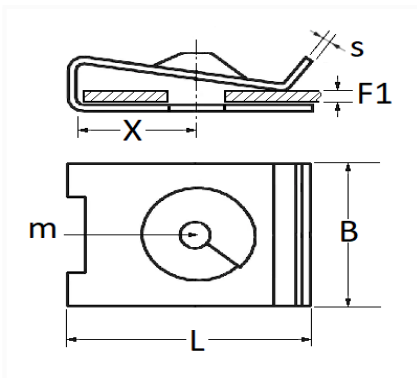

1 Allée des Bouleaux -F-95110 SANNOIS
 +33 (0)1 39 98 55 00
 info@restagraf.com

CLIP ÉCROU À PINCER Ø 4,8 mm CARTER D'AILE / PARE-BOUE

Code article	Nb de références	Nb de pièces	Conditionnement
11168	1	12	SACHET

Informations techniques	
L	18.6 mm
B	16 mm
X	11 mm
s	0.6 mm
F1	1 → 2.8 mm
m	Vis à Tôle Ø 4.8 mm

Matières

INOX

Correspondances constructeurs*

ALTERNATIVE À VOLKSWAGEN	N0154581	RENAULT SAMSUNG MOTORS	433010
-----------------------------	----------	---------------------------	--------