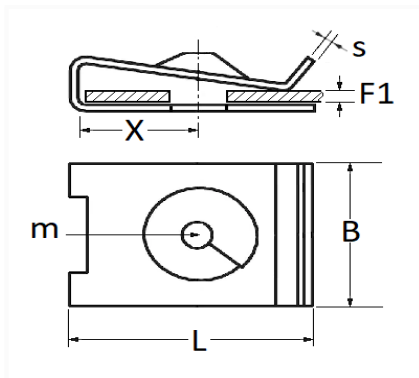

CLIP ÉCROU À PINCER Ø 4,8 mm CARTER D'AILE / PARE-BOUE

Code article	Nb de références	Nb de pièces	Conditionnement
11168	1	12	SACHET

Informations techniques	
L	18.6 mm
B	16 mm
X	11 mm
s	0.6 mm
F1	1 → 2.8 mm
m	Vis à Tôle Ø 4.8 mm