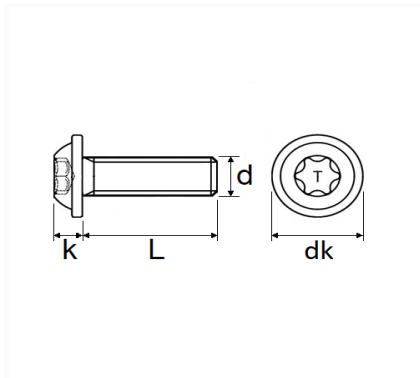

1 Allée des Bouleaux -F-95110 SANNOIS
 +33 (0)1 39 98 55 00
 info@restagraf.com

**SCHRAUBE GROßER ZYLINDERKOPF ZN SCHWARZ BRÜNIERT M6-1.00 X 20 mm
 FRONT-/HECKWAND/STOßFÄNGER**

Item code	Number of References	Number of pieces	Conditioning
11158	1	12	BEUTEL

Technical informations	
dk	17 mm
k	3.5 mm
L	20 mm
d	M6 x 1.00
T	X30

Materials
STAHL 8.8

Manufacturer correspondence*			
NISSAN	0113500QAA	NISSAN	7703008162

Manufacturer correspondence*			
OPEL (GM) Katalognummer	4501436	OPEL (GM) Teilenummer	9161736
RENAULT	7703008162		