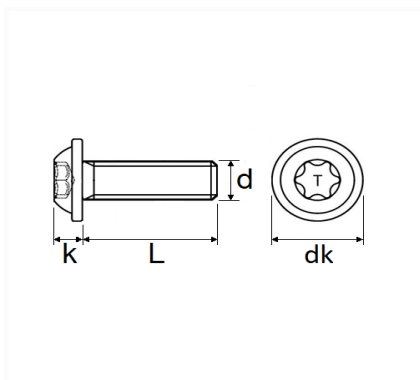

1 Allée des Bouleaux -F-95110 SANNOIS
 +33 (0)1 39 98 55 00
 info@restagraf.com

**SCHRAUBE GROßER ZYLINDERKOPF ZN SCHWARZ BRÜNIERT M6-1.00 X 20 mm
 FRONT-/HECKWAND/STOßFÄNGER**

| Item code | Number of References | Number of pieces | Conditioning |
|-----------|----------------------|------------------|--------------|
| 11158 | 1 | 12 | BEUTEL |

| Technical informations | |
|------------------------|-----------|
| dk | 17 mm |
| k | 3.5 mm |
| L | 20 mm |
| d | M6 x 1.00 |
| T | X30 |
| | |
| | |
| | |
| | |
| | |

| Materials |
|-----------|
| STAHL 8.8 |