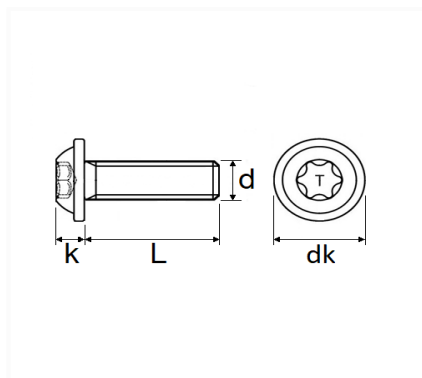

1 Allée des Bouleaux -F-95110 SANNOIS
 +33 (0)1 39 98 55 00
 info@restagraf.com

VIS CBLX TÊTE LARGE ZN NOIR M6-1.00 X 20 mm BOUCLIER

Code article	Nb de références	Nb de pièces	Conditionnement
11158	1	12	SACHET

Informations techniques	
dk	17 mm
k	3.5 mm
L	20 mm
d	M6 x 1.00
T	X30

Matières

ACIER CLASSE 8.8

Correspondances constructeurs*

NISSAN	0113500QAA	NISSAN	7703008162
--------	------------	--------	------------