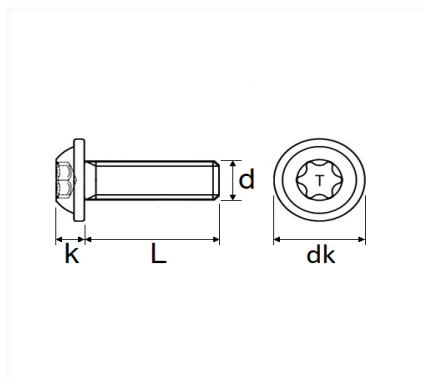

1 Allée des Bouleaux -F-95110 SANNOIS
 +33 (0)1 39 98 55 00
 info@restagraf.com

VIS CBLX TÊTE LARGE ZN NOIR M6-1.00 X 20 mm BOUCLIER

Code article	Nb de références	Nb de pièces	Conditionnement
11158	1	12	SACHET

Informations techniques	
dk	17 mm
k	3.5 mm
L	20 mm
d	M6 x 1.00
T	X30

Matières

ACIER CLASSE 8.8

Correspondances constructeurs*

NISSAN	0113500QAA	NISSAN	7703008162
--------	------------	--------	------------