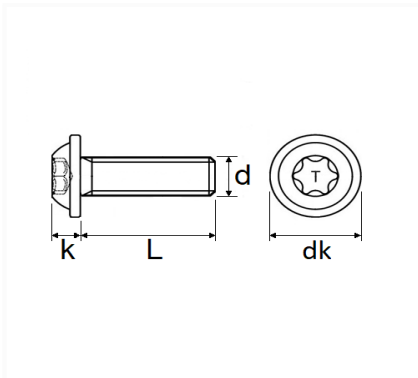

1 Allée des Bouleaux -F-95110 SANNOIS  
 +33 (0)1 39 98 55 00  
 info@restagraf.com

**SCHRAUBE GROßER ZYLINDERKOPF ZN SCHWARZ BRÜNIERT M6-1.00 X 20 mm  
 FRONT-/HECKWAND/STOßFÄNGER**

Item code	Number of References	Number of pieces	Conditioning
11158	1	12	BEUTEL

Technical informations	
dk	17 mm
k	3.5 mm
L	20 mm
d	M6 x 1.00
T	X30

Materials
STAHL 8.8

Manufacturer correspondence*			
NISSAN	0113500QAA	NISSAN	7703008162

Manufacturer correspondence*			
OPEL (GM) Katalognummer	4501436	OPEL (GM) Teilenummer	9161736
RENAULT	7703008162		