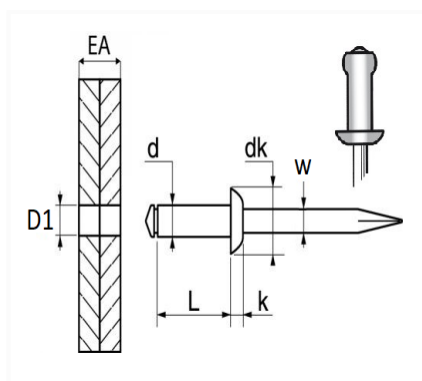

## RIVET ALU TÊTE LARGE Ø 4,8 X 17 mm HAUT-PARLEUR

Code article	Nb de références	Nb de pièces	Conditionnement
11142	1	20	SACHET
228459	1	4	BLISTER

Informations techniques	
d	4.8 mm
L	17 mm
dk	16 mm
k	2.2 mm
w	2.9 mm
EA	6.4 → 12.7 mm
D1	5 mm