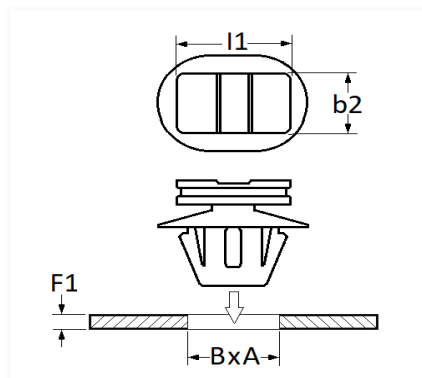

1 Allée des Bouleaux -F-95110 SANNOIS
 +33 (0)1 39 98 55 00
 info@restagraf.com

AGRAFE SUPPORT DE CONNECTEUR 6,2 X 12,2 mm SPECIALE SÉRIE 1,5

Code article	Nb de références	Nb de pièces	Conditionnement
11138	1	10	SACHET

Informations techniques	
l1	12 mm
b2	8 mm
B	6.2 mm
A	12.2 mm
F1	0.7 → 1.1 mm

Matières

POLYAMIDE 66

Correspondances constructeurs*

RENAULT 7703077217

* Informations non contractuelles données à titre indicatif