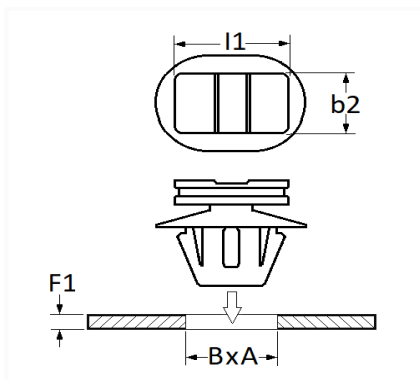

1 Allée des Bouleaux -F-95110 SANNOIS
 +33 (0)1 39 98 55 00
 info@restagraf.com

AGRAFE SUPPORT DE CONNECTEUR 6,2 X 12,2 mm SPECIALE SÉRIE 1,5

Code article	Nb de références	Nb de pièces	Conditionnement
11138	1	10	SACHET

Informations techniques	
l1	12 mm
b2	8 mm
B	6.2 mm
A	12.2 mm
F1	0.7 → 1.1 mm

Matières

POLYAMIDE 66

Correspondances constructeurs*

RENAULT 7703077217

* Informations non contractuelles données à titre indicatif