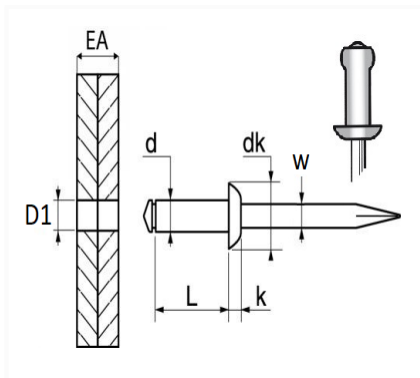

**RIVET PLASTIQUE Ø 6 → 6,5 mm CARTER D'AILE / PARE-BOUE**

Code article	Nb de références	Nb de pièces	Conditionnement
11125	1	15	SACHET

Informations techniques	
d	5.9 mm
L	8 mm
dk	13 mm
k	1.6 mm
w	3.45 mm
EA	2 → 2.5 mm
D1	6 → 6.5 mm

**Matières**

POLYAMIDE 66

**Correspondances constructeurs\***

B.M.W	51211916976	VOLKSWAGEN	N90813101
-------	-------------	------------	-----------

\* Informations non contractuelles données à titre indicatif